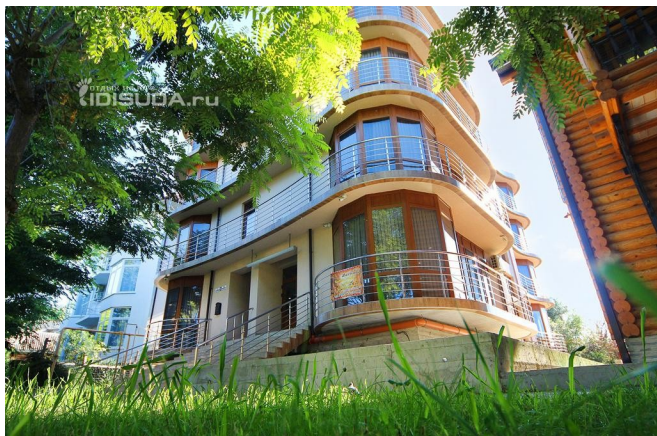

Отель Матрешка

Информация

Адрес: Сочи, п.Лазаревское, ул.Багратиона, 4

Питание: Самостоятельное. Напротив отеля имеется столовая.

Местоположение: 2 минуты ходьбы до пляжа.

Отель «Матрёшка» представляет собой современный, комфортабельный отель, открытый в 2015 году. Фасад здания полностью состоит из витражей от пола до потолка, что создает панорамный вид на море, устье реки Псецуапсе и горы Кавказа. Номерной фонд – 14 номеров. Удобное расположение отеля "Матрёшка" позволит быстро и без труда найти Центральный парк культуры и отдыха, аквапарк «Наутилус», гипермаркет "Магнит", продуктовый рынок "ТВС", Центр национальных культур, где проходят концерты звезд российской эстрады, фонтаны, экзотариум, океанариум, дельфинарий, спортивные площадки, а также бары, кафе, рестораны, клубы и многое другое.

Описание

Курортная гостиница.

Пляж

Мелкая галька.

Расстояние

до моря (м) – 200.

Услуги

- Автостоянка